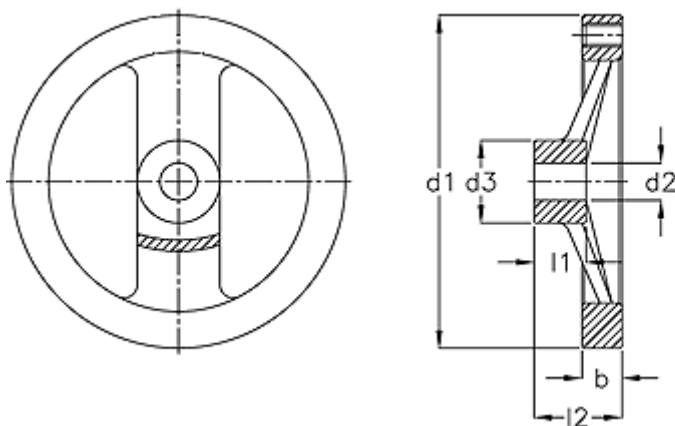

Varenummer: 20343306  
Beskrivelse: E+G Håndhjul  
GN 322-140-K14-A

## Mål

b	= 16.5
d1	= 140
d2 H7	= 14
d3	= 36
l1	= 19
l2	= 36